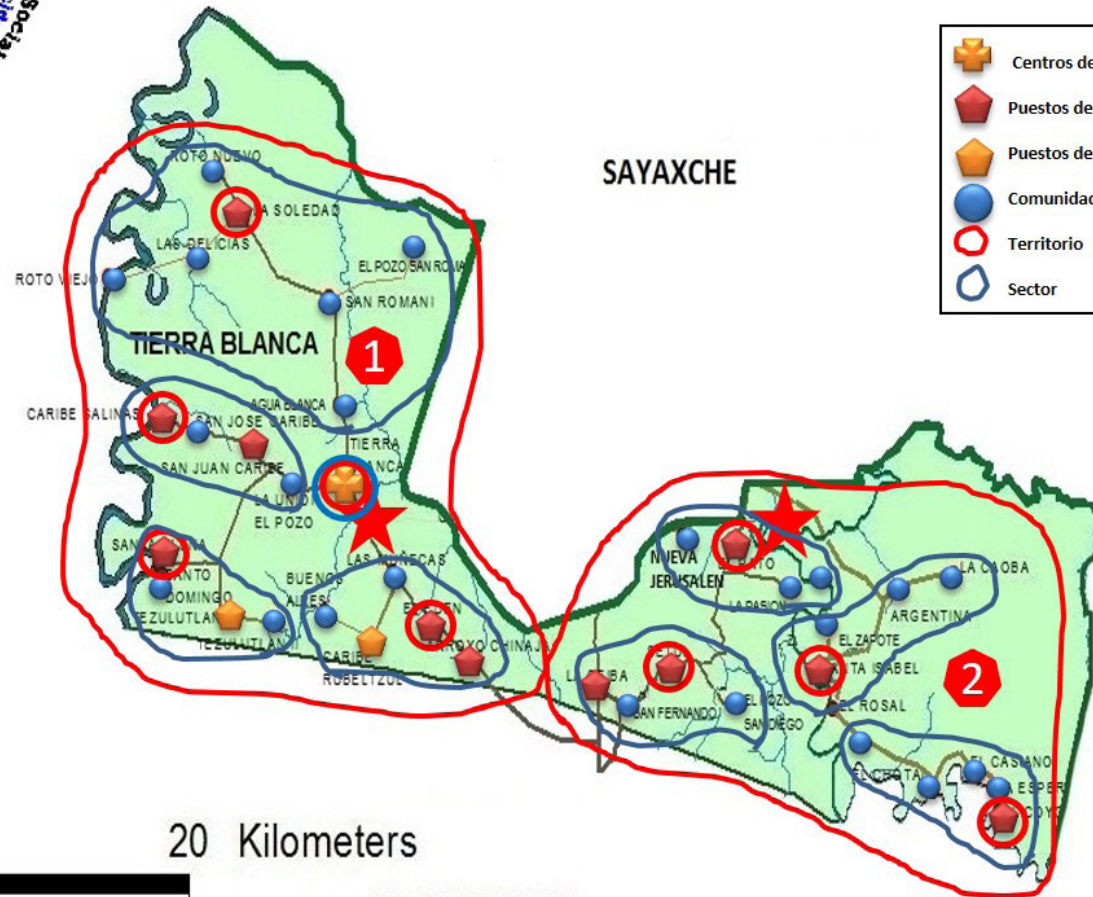

# MAPA DISTRITO DE SALUD DE TIERRA BLANCA MUNICIPIO DE SAYAXCHE, PETEN

MEXICO

SAYAXCHE

POPTUN

SAN LUIS

- Centros de Salud tipo "B"
- Puestos de Salud
- Puestos de Salud para Construir
- Comunidades
- Territorio
- Sector

**REFERENCIAS**

- Rios
- Comunidades
- Division Distritos de Salud
- Carreteras
- Lagos y lagunas
- Deptopeten

- Sede EAPAS
- Sede ECOS
- Territorio 1
- Territorio 2