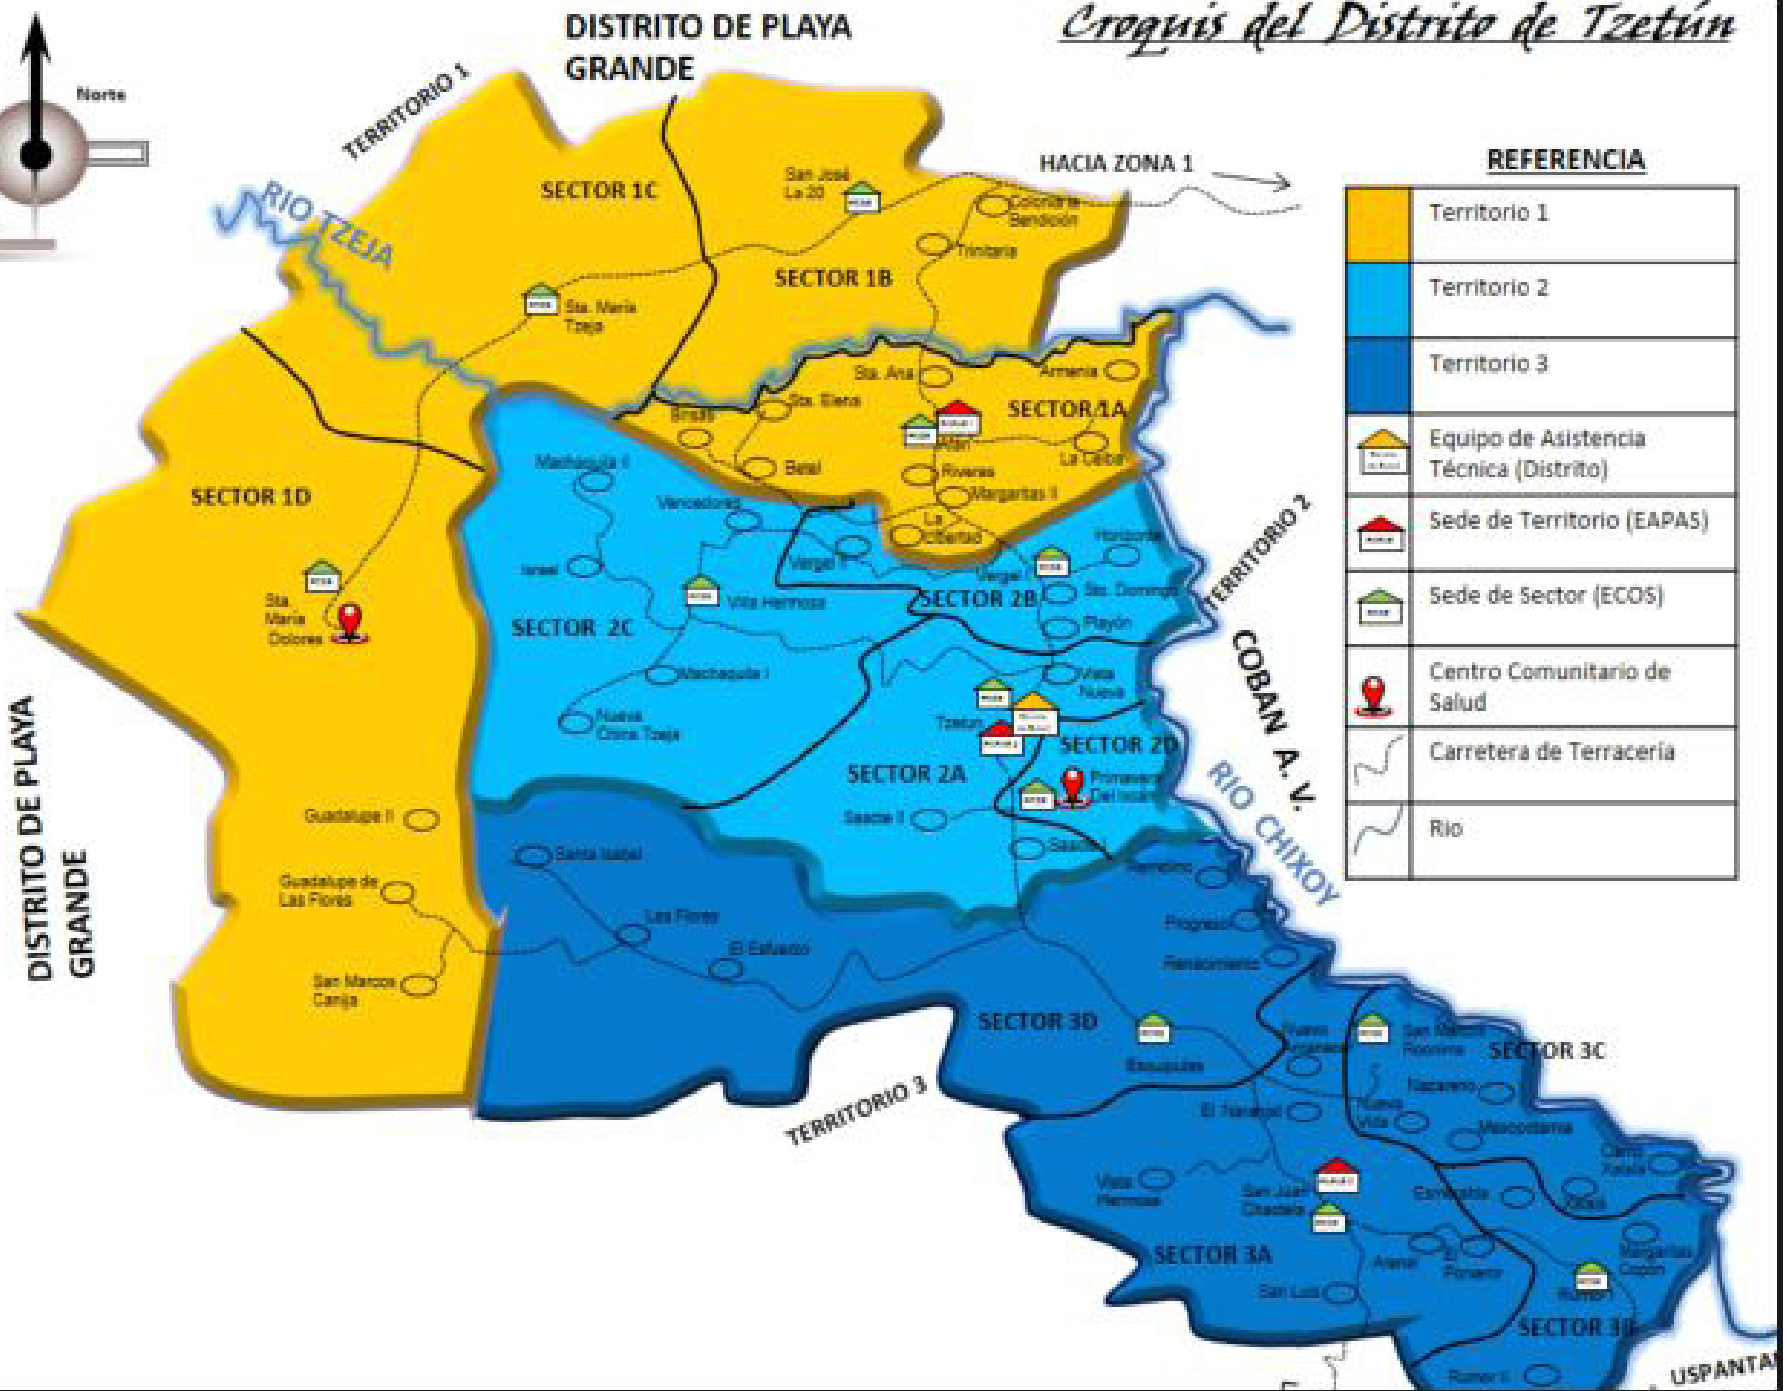

# Croquis del Distrito de Tzetzún

## REFERENCIA

	Territorio 1
	Territorio 2
	Territorio 3
	Equipo de Asistencia Técnica (Distrito)
	Sede de Territorio (EAPAS)
	Sede de Sector (ECOS)
	Centro Comunitario de Salud
	Carretera de Terracería
	Rio